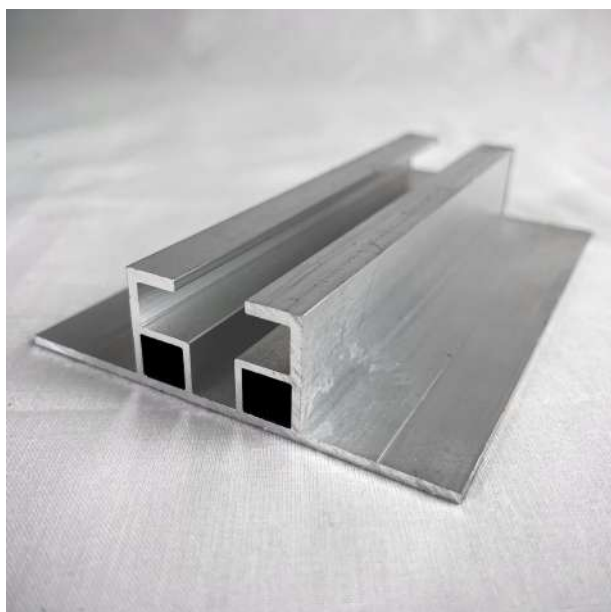

AI0737

A mt. 6,40

PROFILO ALL. BINARIO/STRUTT. 39X39,5

AR0946

A mt. 6,30 - mt. 6,40 e met. 6,60

PROFILO ALL. PIATTO 80X21X31 FLAT

AR1058

A mt. 6,40

**PROFILO ALL.
1092800**

L 50X50X4 mm

L 40X40X4mm

A mt. 6,00

PROFILO ALL. 48X35 3 APERT.

AR0995

A mt. 6,40

BARRE FILETTATE INOX D.8