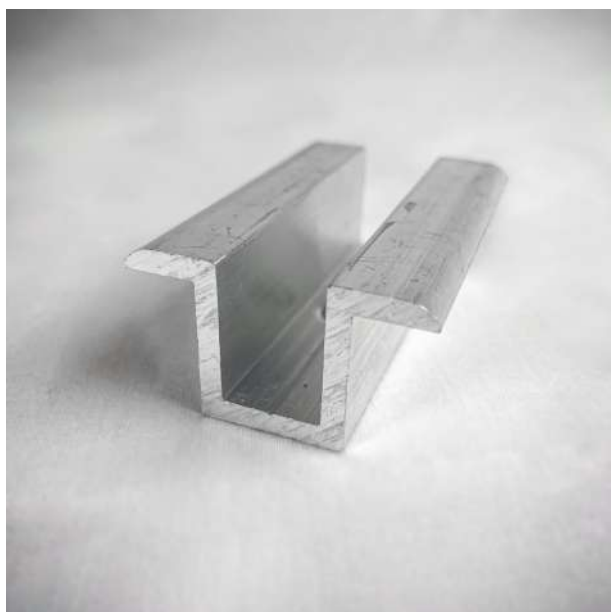

PIASTRINE M12

9544-2-82X30X5

OMEGA ALL.-BLOCCA PANNELLI

AI0395

*Escluso di bulloneria

Con vite testa cava M8X mm e Dado Quadro M8

Con vite testa cava M8X mm e piastrina M8

PROFILO ALL. VERTIC. PER GRECATO