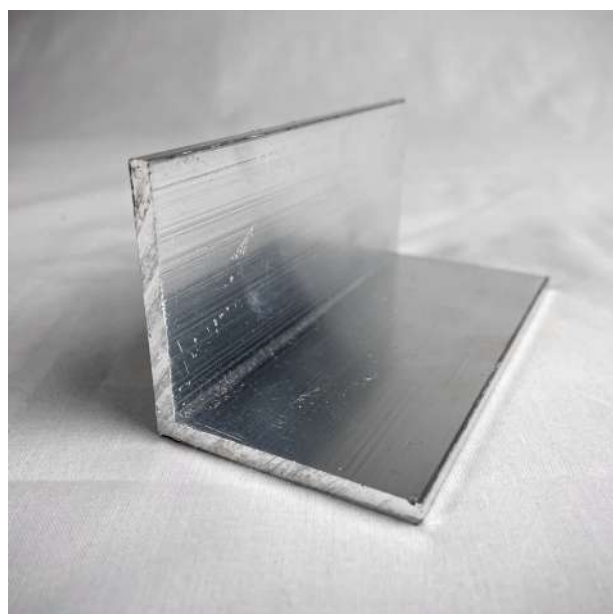

**PROFILO ALL.
1092800**

L 50X50X4 mm

L 40X40X4mm

A mt. 6,00