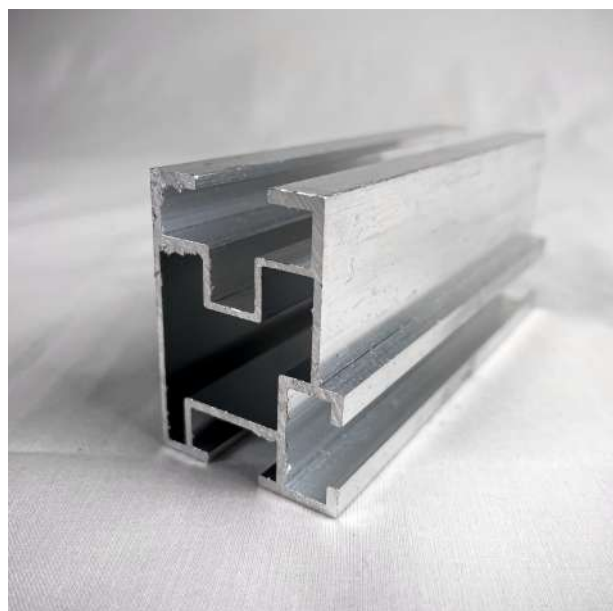

**PROFILO ALL.
1092800**

L 50X50X4 mm

L 40X40X4mm

A mt. 6,00

PROFILO ALL. 48X35 3 APERT.

AR0995

A mt. 6,40

BARRE FILETTATE INOX D.8