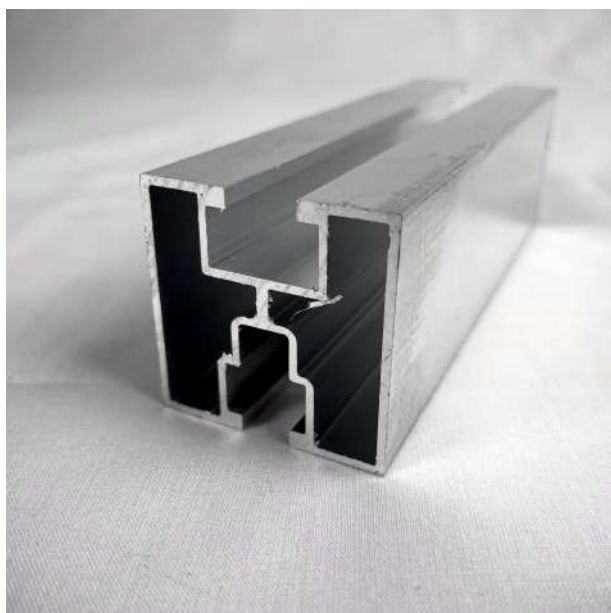

AI0737

A mt. 6,40

PROFILO ALL. BINARIO/STRUTT. 39X39,5

AR0946

A mt. 6,30 - mt. 6,40 e met. 6,60

PROFILO ALL. PIATTO 80X21X31 FLAT

AR1058

A mt. 6,40

**PROFILO ALL.
1092800**

L 50X50X4 mm

L 40X40X4mm

A mt. 6,00

PROFILO ALL. 48X35 3 APERT.

AR0995

A mt. 6,40

BARRE FILETTATE INOX D.8